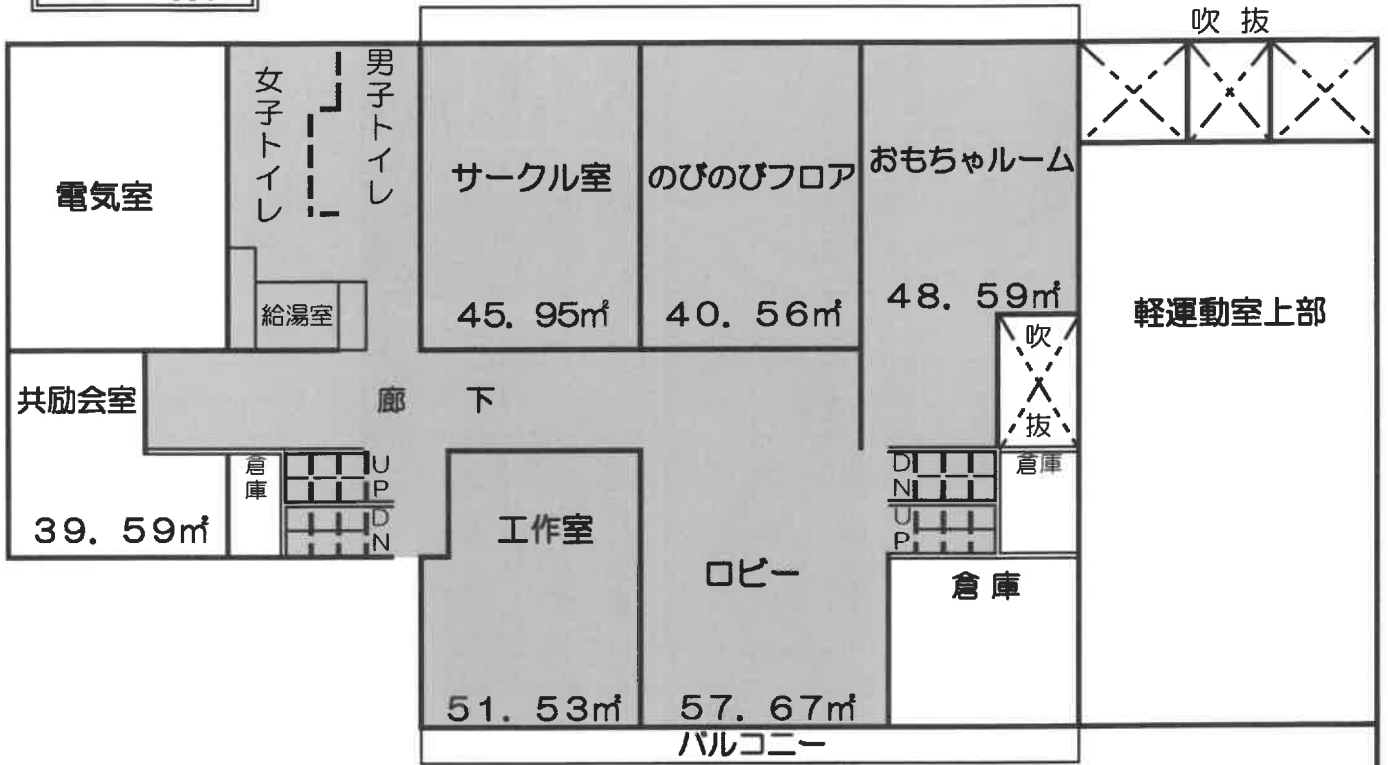

大正区子ども・子育てプラザ 見取図

3 階

2 階

*  部分及び駐輪場・駐車場が日常清掃エリア

1 階

大正区子ども・子育てプラザ 見取図

3 階

2 階

*  部分が定期清掃エリア

あかちゃんルーム、多目的室、サークル室、ランチルームの入り口床面も清掃範囲とする。

1 階