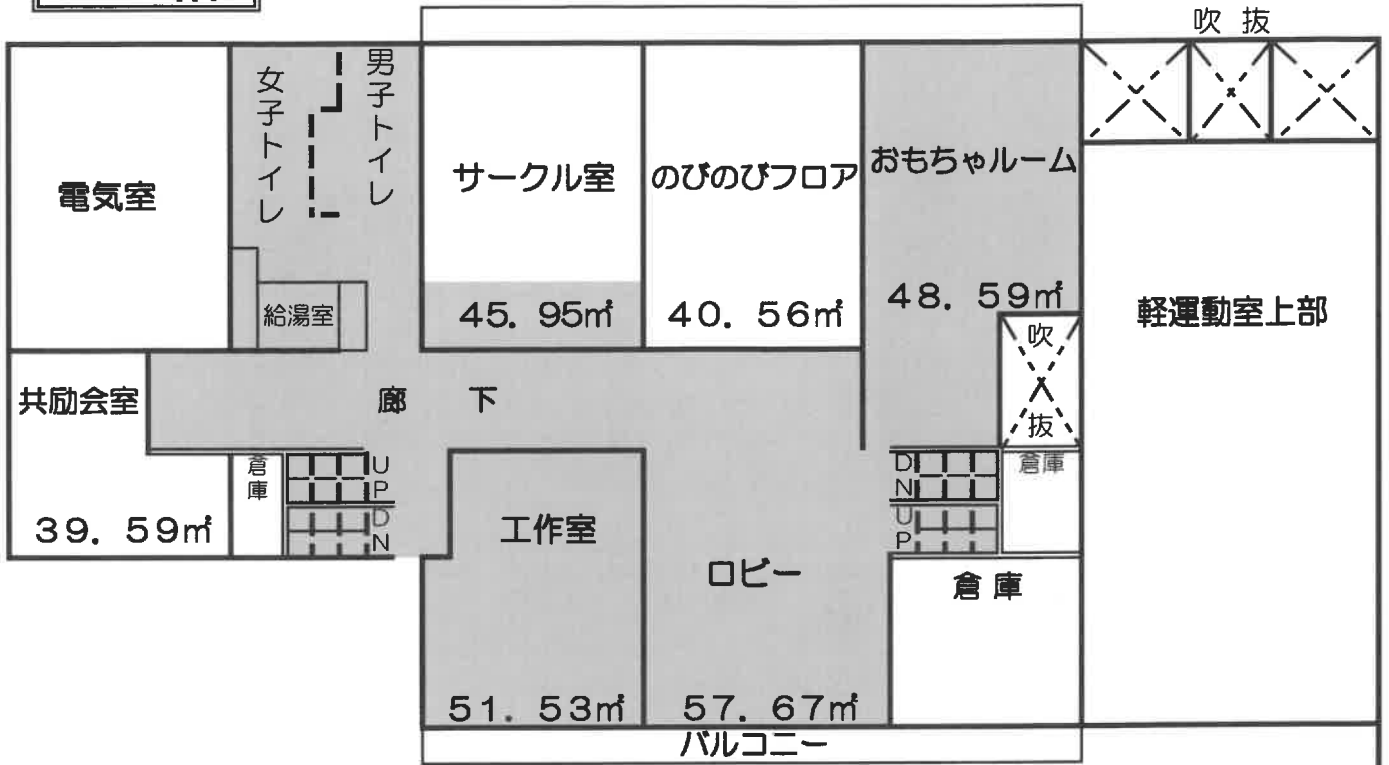

大正区子ども・子育てプラザ 見取図

3 階

2 階

*  部分及び駐輪場・駐車場が日常清掃エリア

1 階

大正区子ども・子育てプラザ 見取図

3 階

2 階

*  部分が定期清掃エリア

あかちゃんルーム、多目的室、サークル室、ランチルームの入り口床面も清掃範囲とする。

1 階