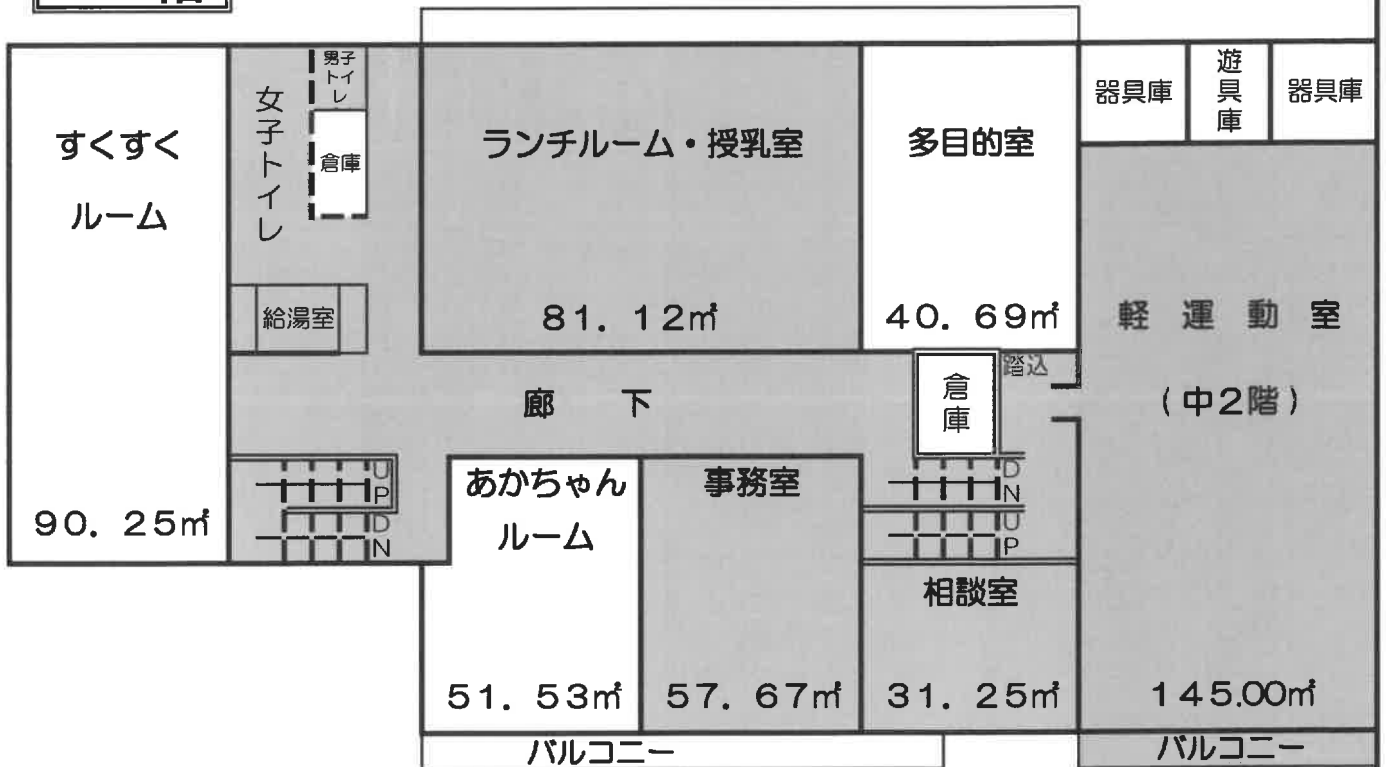

大正区子ども・子育てプラザ 見取図

3 階

2 階

*  部分及び駐輪場・駐車場が日常清掃エリア

1 階

大正区子ども・子育てプラザ 見取図

3 階

2 階

*  部分が定期清掃エリア

あかちゃんルーム、多目的室、サークル室、ランチルームの入り口床面も清掃範囲とする。

1 階