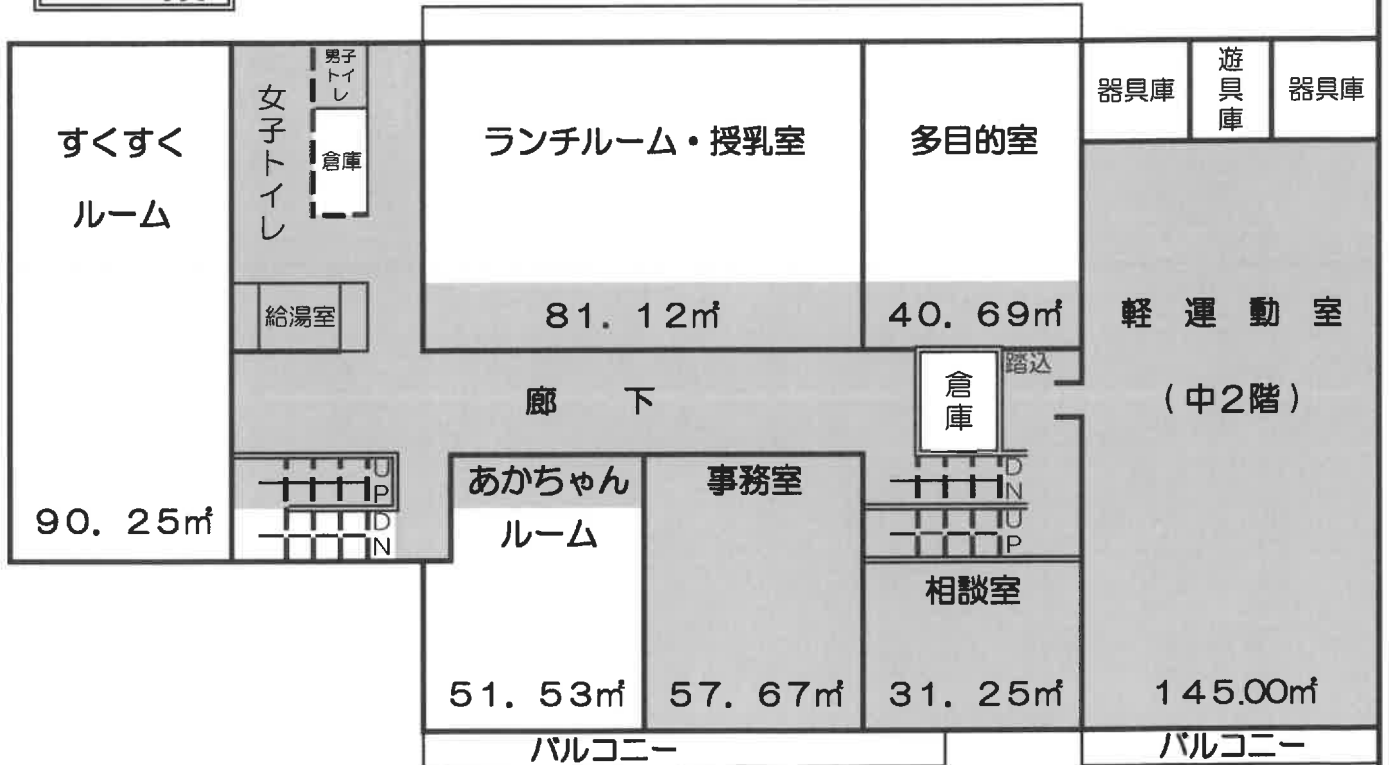

大正区子ども・子育てプラザ 見取図

3 階

2 階

*  部分及び駐輪場・駐車場が日常清掃エリア

1 階

大正区子ども・子育てプラザ 見取図

3 階

2 階

*  部分が定期清掃エリア

あかちゃんルーム、多目的室、サークル室、ランチルームの入り口床面も清掃範囲とする。

1 階