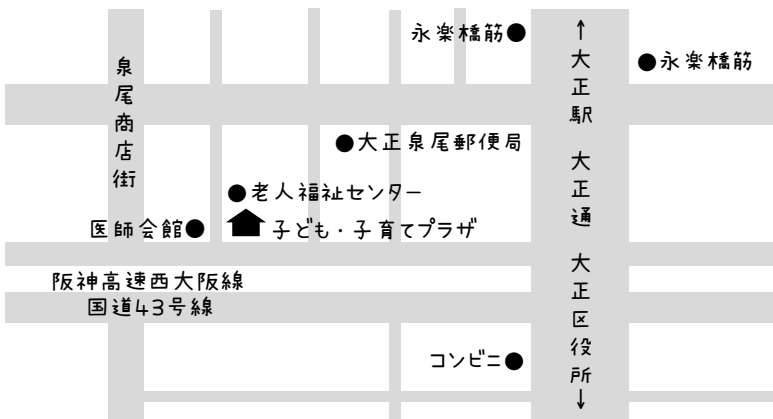

大正区子ども・子育てプラザ

おたより がっこう

大正区子ども・子育てプラザは
0歳～未就学児親子と小学生、
中学生の遊び場です。

好きな時間に来てもらって
たくさんのおもちゃで遊べます。
ご飯、おやつが食べられる
お部屋もありますよ。

パパやおじいちゃん、
おばあちゃんも講座
参加大歓迎です。

大阪市在住でない方も
ご利用いただけます。

プラザってどんなところ？ → 子どもたちの遊び場です！

0歳～未就学児と保護者の遊び場

火～土 午前9時30分～午後5時
毎月第2日曜日 午前9時30分～正午(すくすくルームのみ)

軽運動室は午後2時半まで。
すべり台、ボールなどで遊べます。
車の乗り物もありますよ。

すくすくルームは午後5時まで。
おままごとなどで遊べます。
絵本の貸出も行なっています。

0歳、1歳のお子さん対象の
「あかちゃんルーム」は午後4時
まで。のんびり過ごせます。

みんなで使うランチルーム

未就学児 火～土 午前9時30分～午後4時
小・中学生 火～日 午後2時～4時

未就学児と保護者の方は
午後4時まで食事ができます。
電子レンジ、手洗い場もあります。

小学生、中学生は
午後2時～4時の間、
おやつを食べられます。

小・中学生の遊び場

火～日 午後1時～5時
日曜日は午前9時30分～正午も利用できます

軽運動室では
ボール遊び、卓球、
バドミントン、なわとび
などで遊べます。

ビリヤード、UNO、
人生ゲーム、ドミノ、
将棋、レゴ、ぬりえなど
おもちゃがたくさん！

プラザ案内図とお問い合わせについて

〒551-0031 大正区泉尾3-9-16

Tel / Fax 06-6554-5377

開館日時… 火～土曜日 午前9時～午後9時

※夜間の利用が無い場合は午後5時30分で閉館

日曜日 午前9時～午後5時30分

休館日… 月曜日、祝日、プラザの定めた日

※年末年始<12/29～1/3>は休館になります。

※おたより内のカレンダーでご確認ください