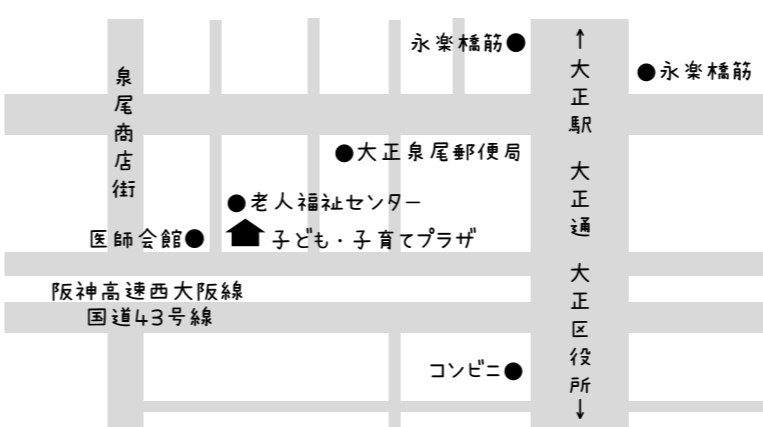

3 がっ イベントのおしらせ

小学生・中学生の

大正区子ども・子育てプラザ

おたより 3 がっこう

大正区子ども・子育てプラザは
0歳～未就学児親子と小学生、
中学生の遊び場です。

好きな時間に来てもらって
たくさんのおもちゃで遊べます。
ご飯、おやつが食べられる
お部屋もありますよ。

ご家族やお友達と
遊びにきてください。

プラザってどんなところ？ → 子どもたちの遊び場！！

<p>*0歳～未就学児と保護者の遊び場* 火～土 午前9時30分～午後5時 毎月第2日曜日 午前9時30分～正午(すくすくルームのみ)</p> <p>軽運動室は午後2時30分まで。 すべり台、ボールなどで遊べます。 車の乗り物もありますよ。</p> <p>すくすくルームは午後5時まで。 おままごとなどで遊べます。 絵本の貸出も行なっています。</p> <p>0歳、1歳のお子さん対象の 「あかちゃんルーム」は午後4時 まで。のんびり過ごせます。</p>	<p>*みんなで使うランチルーム* 未就学児 火～土 午前9時30分～午後4時 小・中学生 火～日 午後2時～4時</p> <p>未就学児と保護者の方は 午後4時まで食事ができます。 電子レンジ、手洗い場もあります。</p> <p>小学生、中学生は 午後2時～4時の間、 おやつを食べられます。</p>	<p>*小・中学生の遊び場* 火～土 午後1時～5時 日 午前9時30分～正午 午後1時～5時</p> <p>軽運動室では ボール遊び、卓球、 バドミントン、なわとび などで遊べます。</p> <p>ビリヤード、UNO、 人生ゲーム、ドミノ、 将棋、レゴ、ぬりえなど おもちゃがたくさん！</p>
--	--	---

プラザ案内図とお問い合わせについて

〒551-0031 大正区泉尾3-9-16
Tel/Fax 06-6554-5377
開館日時… 火～土曜日 午前9時～午後9時
※夜間の利用が無い場合は午後5時30分で閉館
日曜日 午前9時～午後5時30分
休館日… 月曜日、祝日、プラザの定めた日
※年末年始<12/29～1/3>は休館になります。
※おたより内のカレンダーでご確認ください

駐輪場、室内ベビーカー置き場があります。
階段の昇り降りにお手伝いが必要な方は
自動ドア右側のインターホンでお知らせください。