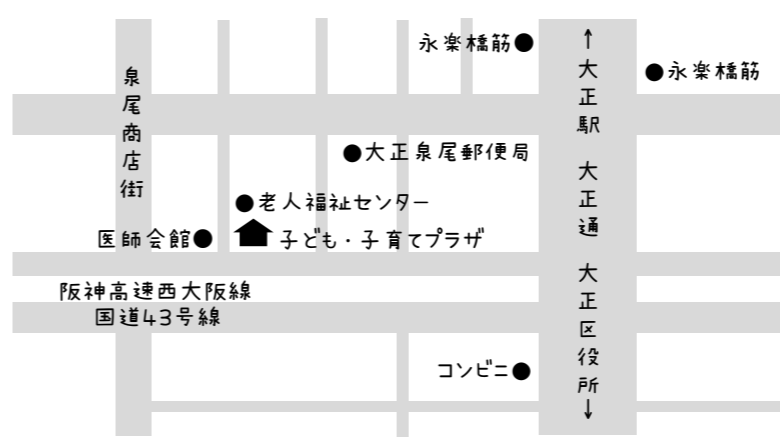

# 大正区子ども・子育てプラザ

## おたより 11 がつごう

大正区子ども・子育てプラザは  
 0歳～未就学児親子と小学生、  
 中学生の遊び場です。

好きな時間に来てもらって  
 たくさんのおもちゃで遊べます。  
 ご飯、おやつが食べられる  
 お部屋もありますよ。

ご家族やお友達と  
 遊びにきてください。

## プラザってどんなところ？

*0歳～未就学児と保護者の遊び場*	*ランチルーム*	*小・中学生の遊び場*
火～土 午前9時30分～午後5時 毎月第2日曜日 午前9時30分～正午(すすくルームのみ)	未就学児 火～土 午前9時30分～午後4時 小・中学生 火～日 午後2時～4時	火～土 午後1時～5時 日 午前9時30分～正午 午後1時～5時
軽運動室は午後2時30分まで。 すべり台、ボールなどで遊べます。 車の乗り物もありますよ。	未就学児と保護者の方は 午後4時まで食事ができます。 電子レンジ、手洗い場もあります。	軽運動室では ボール遊び、卓球、 バドミントン、なわとび などで遊べます。
すすくルームは午後5時まで。 おまごなどで遊べます。 絵本の貸出も行なっています。	小学生、中学生は 午後2時～4時の間、 おやつを食べられます。	ビリヤード、UNO、 人生ゲーム、ドミノ、 将棋、レゴ、ぬりえなど おもちゃがたくさん！
0歳、1歳のお子さん対象の 「あかちゃんルーム」は午後4時 まで。のんびり過ごせます。		

## \*プラザ案内図とお問い合わせについて\*

〒551-0031 大正区泉尾3-9-16  
 Tel / Fax 06-6554-5377  
 開館日時… 火～土曜日 午前9時～午後9時  
 ※夜間の利用が無い場合は午後5時30分で閉館  
 日曜日 午前9時～午後5時30分  
 休館日… 月曜日、祝日、プラザの定めた日  
 ※年末年始<12/29～1/3>は休館になります。  
 ※おたより内のカレンダーでご確認ください