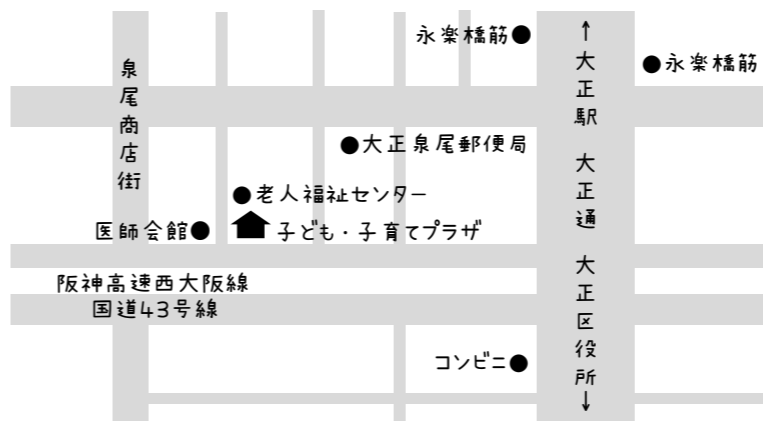

大正区子ども・子育てつらざ

おたより 10がっこう

大正区子ども・子育てプラザは
0歳～未就学児親子と小学生、
中学生の遊び場です。

好きな時間に来てもらって
たくさんのおもちゃで遊べます。
ご飯、おやつが食べられる
お部屋もありますよ。

ご家族やお友達と
遊びにきてください。

プラザってどんなところ？

| *0歳～未就学児と保護者の遊び場* | *ランチルーム* | *小・中学生の遊び場* |
|---|---|---|
| 火～土 午前9時30分～午後5時 毎月第2日曜日 午前9時30分～正午(すくすくルームのみ) | 未就学児 火～土 午前9時30分～午後4時 小・中学生 火～日 午後2時～4時 | 火～土 午後1時～5時 日 午前9時30分～正午 午後1時～5時 |
| 軽運動室は午後2時30分まで。 すべり台、ボールなどで遊べます。 車の乗り物もありますよ。 | 未就学児と保護者の方は 午後4時まで食事ができます。 電子レンジ、手洗い場もあります。 | 軽運動室では ボール遊び、卓球、 バドミントン、なわとび などで遊べます。 |
| すくすくルームは午後5時まで。 おままごとなどで遊べます。 絵本の貸出も行なっています。 | 小学生、中学生は 午後2時～4時の間、 おやつを食べられます。 | ビリヤード、UNO、 人生ゲーム、ドミノ、 将棋、レゴ、ぬりえなど おもちゃがたくさん！ |
| 0歳、1歳のお子さん対象の 「あかちゃんルーム」は午後4時 まで。のんびり過ごせます。 | | |

プラザ案内図とお問い合わせについて

〒551-0031 大正区泉尾3-9-16
Tel / Fax 06-6554-5377
開館日時… 火～土曜日 午前9時～午後9時
※夜間の利用が無い場合は午後5時30分で閉館
日曜日 午前9時～午後5時30分
休館日… 月曜日、祝日、プラザの定めた日
※夏休み期間<7/23～8/31>は特別開放を実施
※おたより内のカレンダーでご確認ください

駐輪場、室内ベビーカー置き場があります。
階段の昇り降りにお手伝いが必要な方は
自動ドア右側のインターホンでお知らせください。