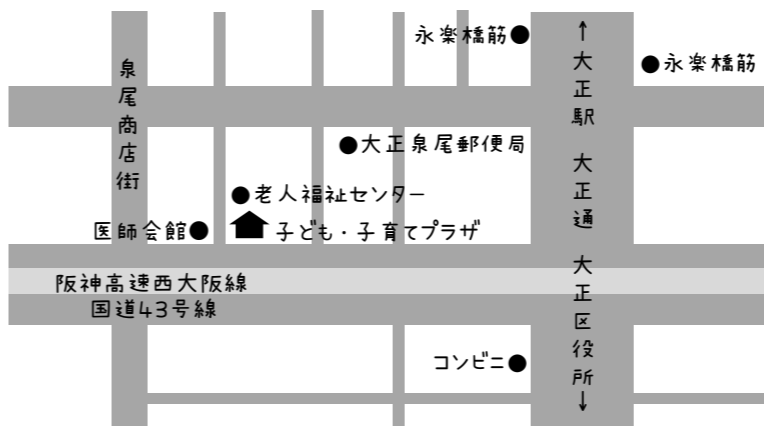

# 大正区子ども・子育てプラザ

## おたより 8 がっこう

大正区子ども・子育てプラザは  
0歳～未就学児親子と小学生、  
中学生の遊び場です。

好きな時間に来てもらって  
たくさんのおもちゃで遊べます。  
ご飯、おやつが食べられる  
お部屋もありますよ。

ご家族やお友達と  
遊びにきてください。

## プラザってどんなところ?

*0歳～未就学児と保護者の遊び場*	*ランチルーム*	*小・中学生の遊び場*
火～土 午前9時30分～午後5時 毎月第2日曜日 午前9時30分～正午(すすくルームのみ)	未就学児 火～土 午前9時30分～午後4時 小・中学生 火～日 午後2時～4時	火～土 午後1時～5時 日 午前9時30分～正午 午後1時～5時
軽運動室は午後2時30分まで。 すべり台、ボールなどで遊べます。 車の乗り物もありますよ。	未就学児と保護者の方は 午後4時まで食事ができます。 電子レンジ、手洗い場もあります。	軽運動室では ボール遊び、卓球、 バドミントン、なわとび などで遊べます。
すすくルームは午後5時まで。 おまごなどで遊べます。 絵本の貸出も行なっています。	小学生、中学生は 午後2時～4時の間、 おやつを食べられます。	ビリヤード、UNO、 人生ゲーム、ドミノ、 将棋、レゴ、ぬりえなど おもちゃがたくさん!
0歳、1歳のお子さん対象の 「あかちゃんルーム」は午後4時 まで。のんびり過ごせます。		

## \*プラザ案内図とお問い合わせについて\*

〒551-0031 大正区泉尾3-9-16  
Tel / Fax 06-6554-5377  
開館日時... 火～土曜日 午前9時～午後9時  
※夜間の利用が無い場合は午後5時30分で閉館  
日曜日 午前9時～午後5時30分  
休館日... 月曜日、祝日、プラザの定めた日  
※夏休み期間<7/23～8/27>は特別開放を実施  
※おたより内のカレンダーでご確認ください